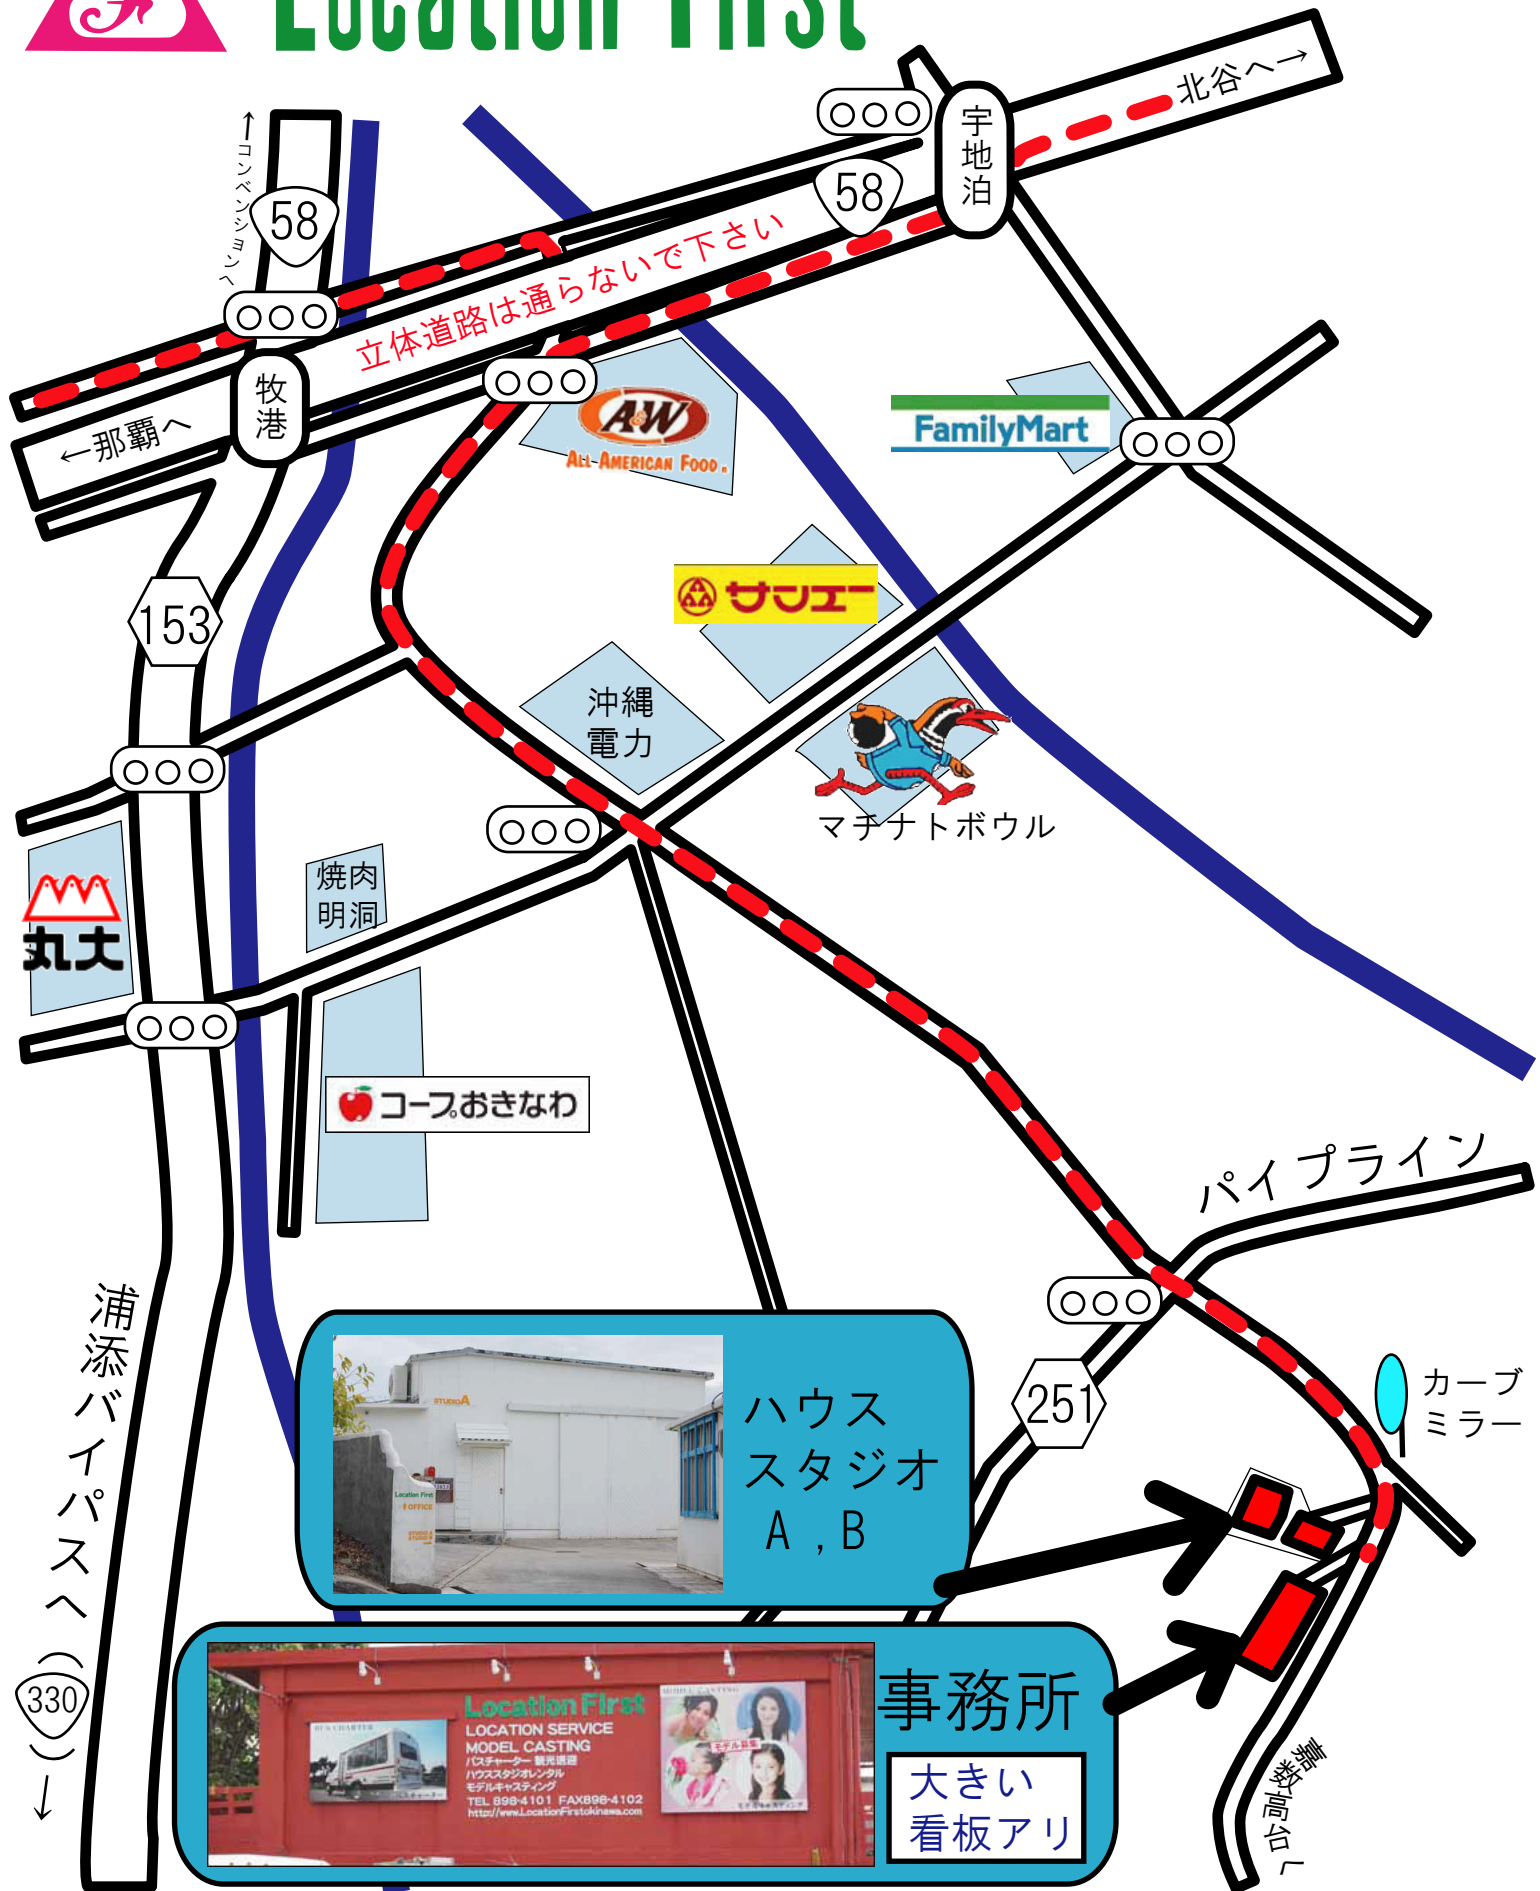

# Location First

アクセスマップ

ロケーションファースト 〒901-2226 宜野湾市嘉数4-20-25  
 Tel : 098-898-4101 Mail : locfirst@nirai.ne.jp